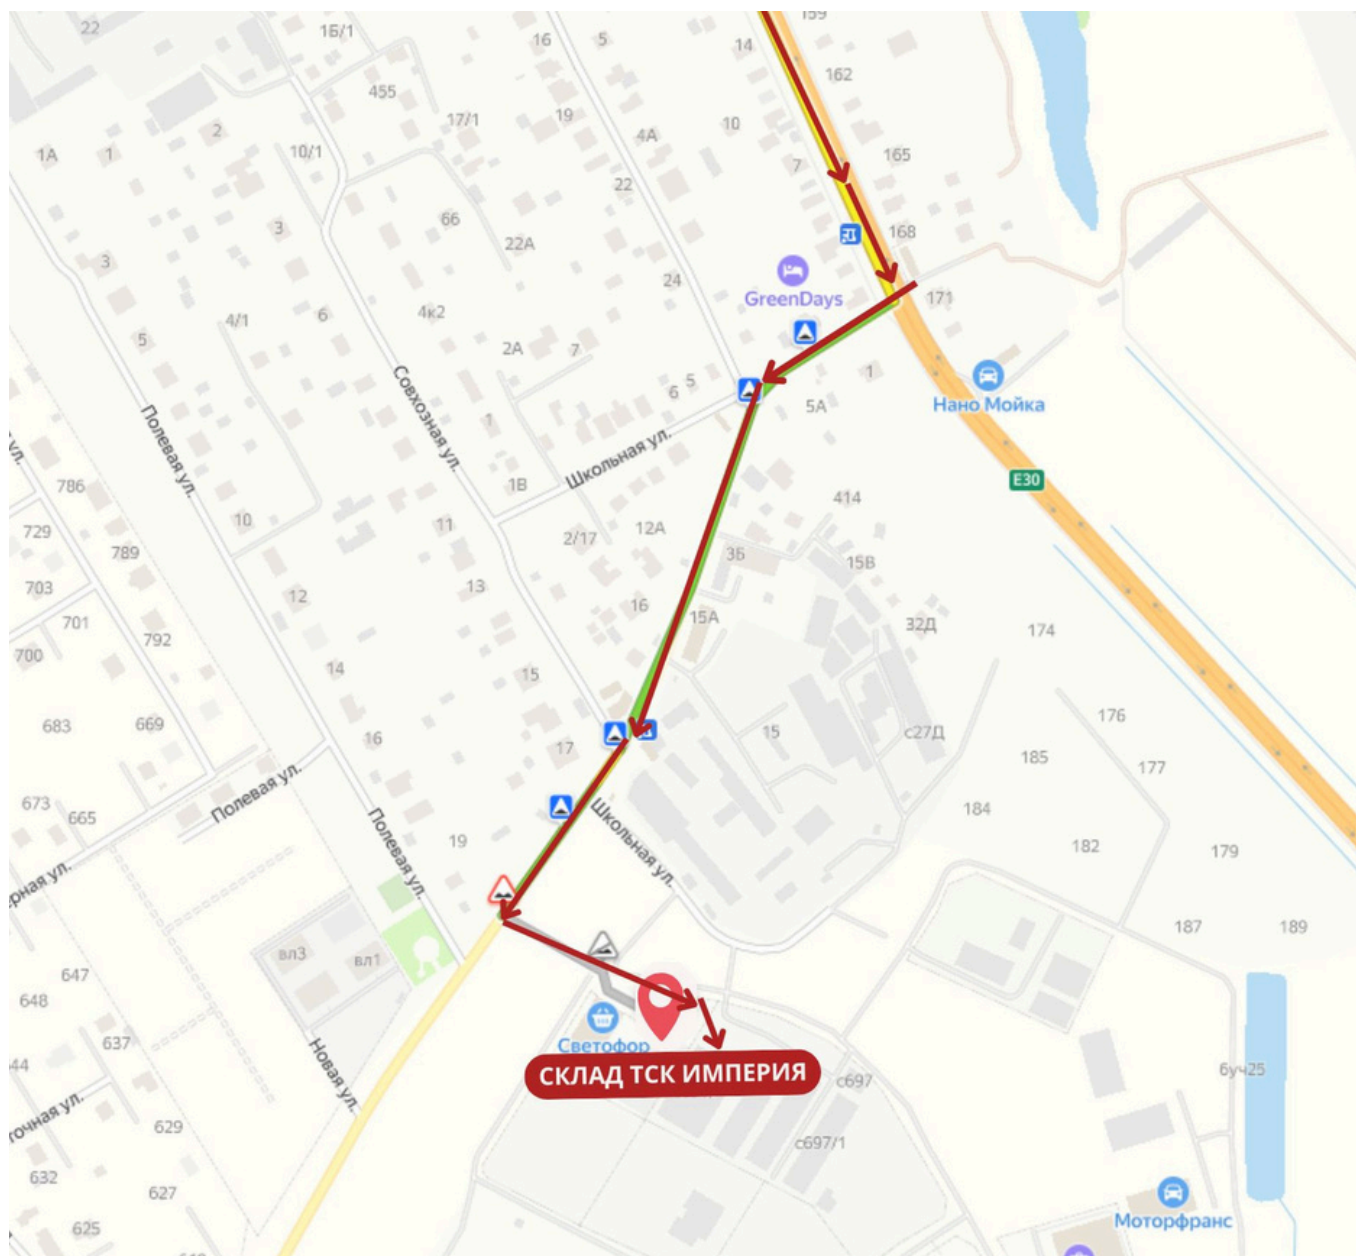

СХЕМА ПРОЕЗДА К СКЛАДУ ТСК ИМПЕРИЯ

Склад находится по адресу: Раменский р-н, Московская обл., Россия

Координаты Яндекс: 55.578923, 38.008320

ООО «ТСК Империя»
Тел.: 8 (495) 646-81-65
E-mail: info@tbc-empire.ru
Веб-сайт: www.tbc-empire.ru